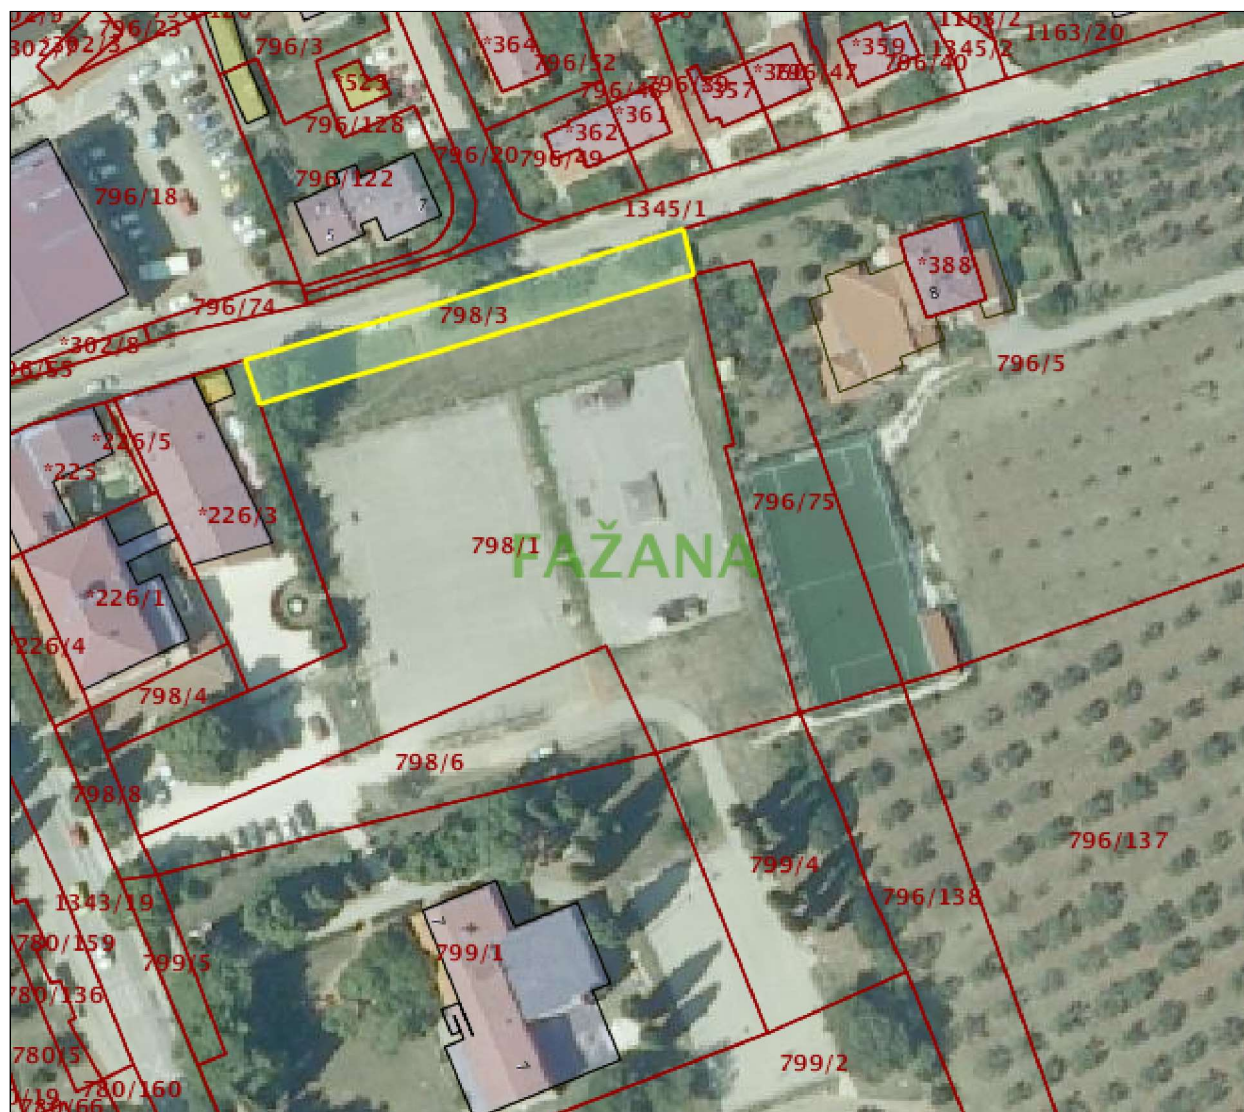

REPUBLIKA HRVATSKA
DRŽAVNA GEODETSKA UPRAVA
PODRUČNI URED ZA KATASTAR PULA-POLA

NESLUŽBENA VERZIJA

K.o. FAŽANA, 324086
k.č. br.: 798/3

IZVOD IZ KATASTARSKOG PLANA

Približno mjerilo ispisa 1: 1000

Izvorno mjerilo plana 1:1000